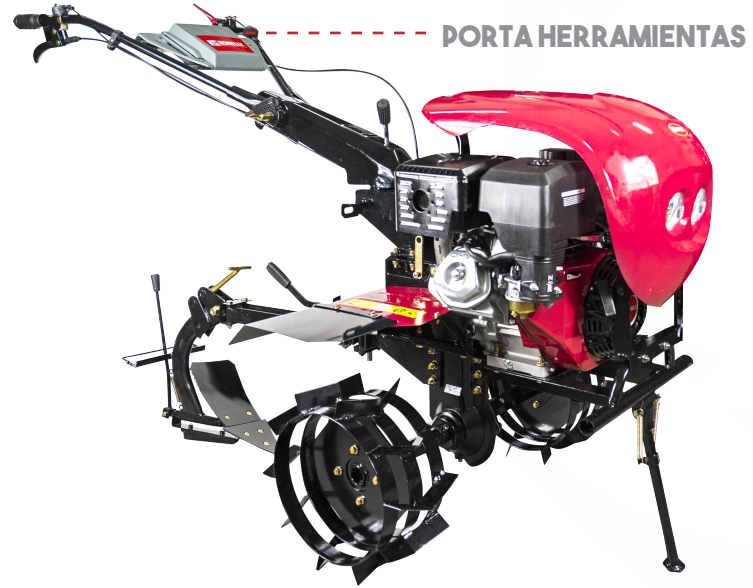

MOTOCULTOR GASOLINERO

**13**HP

# MOTOCULTOR GASOLINERO

## FICHA TÉCNICA

TIPO:	CULTIVADOR DE GRANJA
MODELO DE MOTOR:	188FA
ITEM:	188FA ROTATIVO GASOLINERO
TIPO DE ALIMENTACIÓN:	GASOLINA
ENERGÍA / PODER (KW) HP:	13 HP
CAPACIDAD DE TANQUE:	5.5 L
SISTEMA DE ARRANQUE:	MANUAL
ANCHO DE LABRANZA:	1000 - 1350 MM
PROFUNDIDAD DE LABRANZA:	1000 - 3000 MM
CAMBIOS (MARCHA)	3,0,2,0,1,-1
TRASMISIÓN:	ENGRANAJE
NEUMÁTICOS:	5.0 - 12 FEET
SISTEMA DE MANILLAR:	ARRIBA/ABAJO/IZQUIERDA/DERECHA
CUCHILLAS:	4 PIEZAS / 4 GRUPOS
CERTIFICACIÓN:	ISO9001 CE
GARANTÍA:	1 AÑO
USO:	CULTIVO DE TIERRA
TECNOLOGÍA:	TECNOLOGÍA ITALIANA
MARCA:	BONELLY
NÚMERO DE MODELO:	BSD1350M
PESO:	130KG
DIMENSIÓN (L*W*H):	1030*580*870MM

# ACCESORIOS MOTOCULTOR GASOLINERO

PORTA HERRAMIENTAS

ROTOVADOR  
40 CUCHILLAS

ARADO AJUSTABLE:  
PROFUNDIDAD / DIRECCIÓN

LUCES

RUEDAS  
DE  
METAL