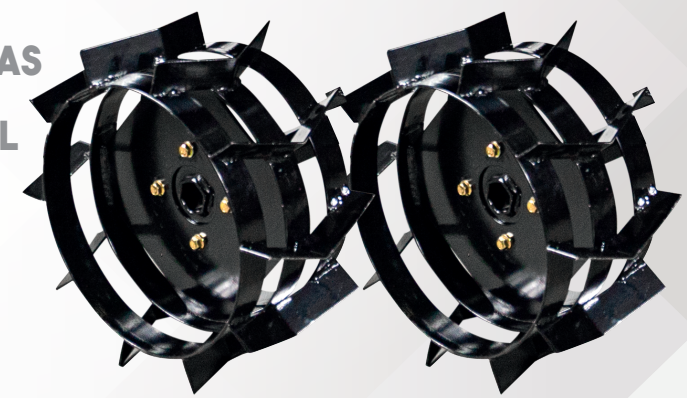

## FICHA TÉCNICA

TIPO:	CULTIVADOR DE GRANJA
MODELO DE MOTOR:	188FA
ITEM:	188FA ROTATIVO GASOLINERO
TIPO DE ALIMENTACIÓN:	GASOLINA
ENERGÍA / PODER (KW) HP:	13 HP
CAPACIDAD DE TANQUE:	5.5 L
SISTEMA DE ARRANQUE:	MANUAL
ANCHO DE LABRANZA:	1000 - 1350 MM
PROFUNDIDAD DE LABRANZA:	1000 - 3000 MM
CAMBIOS (MARCHA)	3,0,2,0,1,-1
TRASMISIÓN:	ENGRANAJE
NEUMÁTICOS:	5.0 - 12 FEET
SISTEMA DE MANILLAR:	ARRIBA/ABAJO/IZQUIERDA/DERECHA
CUCHILLAS:	4 PIEZAS / 4 GRUPOS
CERTIFICACIÓN:	ISO9001 CE
GARANTÍA:	1 AÑO
USO:	CULTIVO DE TIERRA
TECNOLOGÍA:	TECNOLOGÍA ITALIANA
MARCA:	BONELLY
NÚMERO DE MODELO:	BSD1350M
PESO:	130KG
DIMENSIÓN (L*W*H):	1030*580*870MM

# ACCESORIOS MOTOCULTOR GASOLINERO

PORTA HERRAMIENTAS

ROTOVADOR  
40 CUCHILLAS

ARADO AJUSTABLE:  
PROFUNDIDAD / DIRECCIÓN

LUCES

RUEDAS  
DE  
METAL