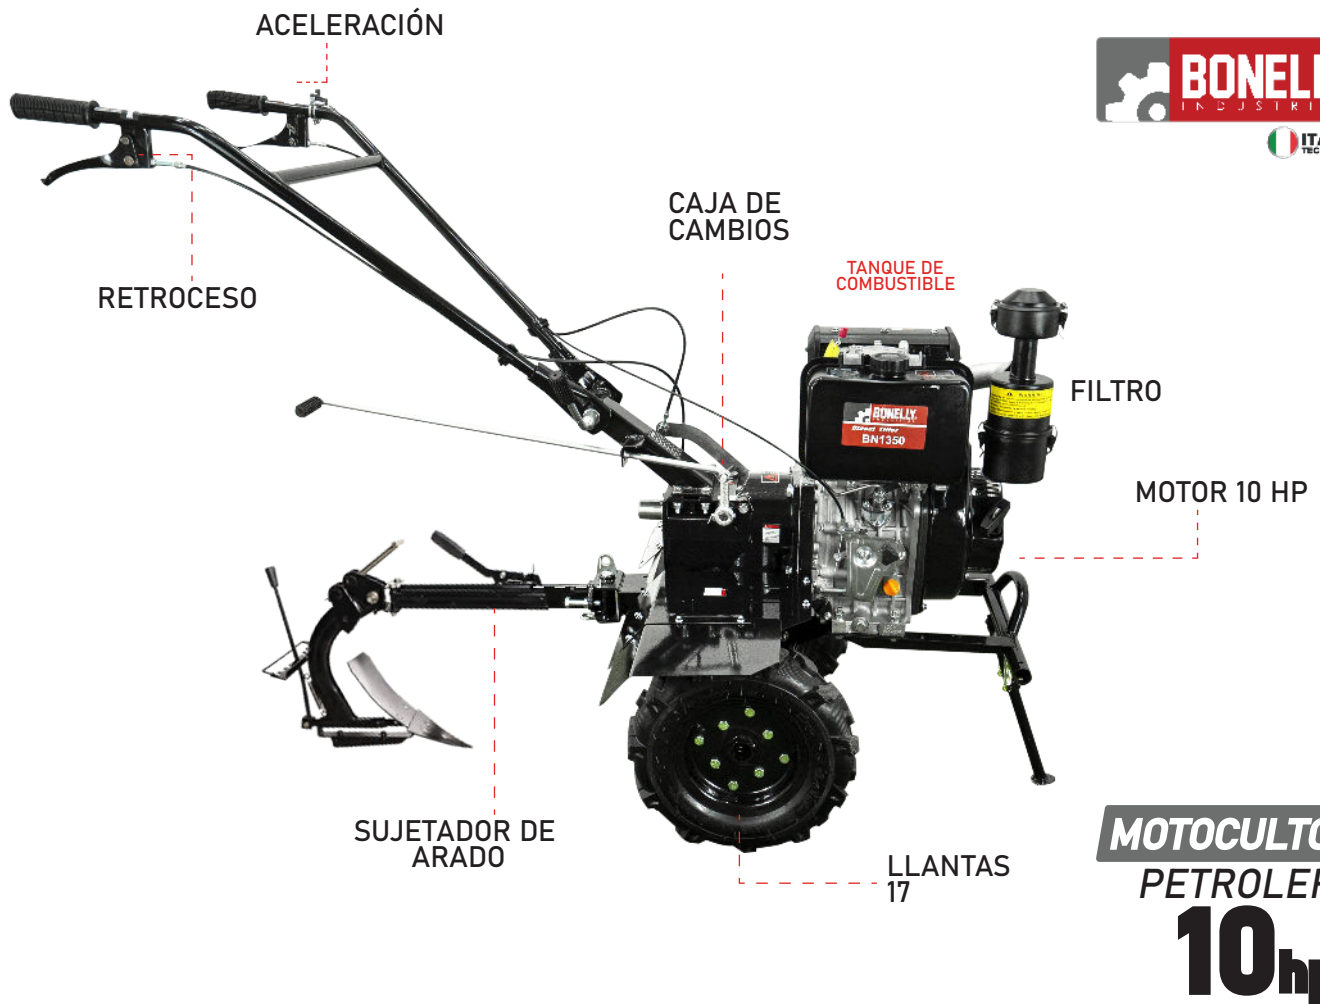

ITALY
TECHNOLOGY

MOTOCULTOR
PETROLERO

10hp

**MOTOCULTOR
PETROLERO**

10hp

TIPO:	CULTIVADOR DE GRANJA
MARCA:	BONELLY
MOTOR:	186F
COMBUSTIBLE:	DIESEL
POWER (HP):	10HP
TANQUE:	5L
ARRANQUE:	MANUAL
DIMENSIONES DE LABRANZA:	1000-1350 MM
CAJA DE CAMBIOS:	NEUTRO, RETROCESO, AVANZAR.
TRANSMISIÓN:	ENGRANAJES
NEUMÁTICOS:	5.0 - 12 FEET
MANILLAR:	ARRIBA/ ABAJO / IZQUIERDA/ DERECHA.
CUCHILLAS:	4 PIEZAS / 4 GRUPOS.
CESTIFICADOS:	ISO9001 CE
USO:	AGRÍCOLA - TIERRA.
TECNOLOGÍA:	TECNOLOGÍA ITALIANA
MODELO:	BSD1350M
PESO:	130KG

ARADO AJUSTABLE
PROFUNDIDAD - DIRECCIÓN