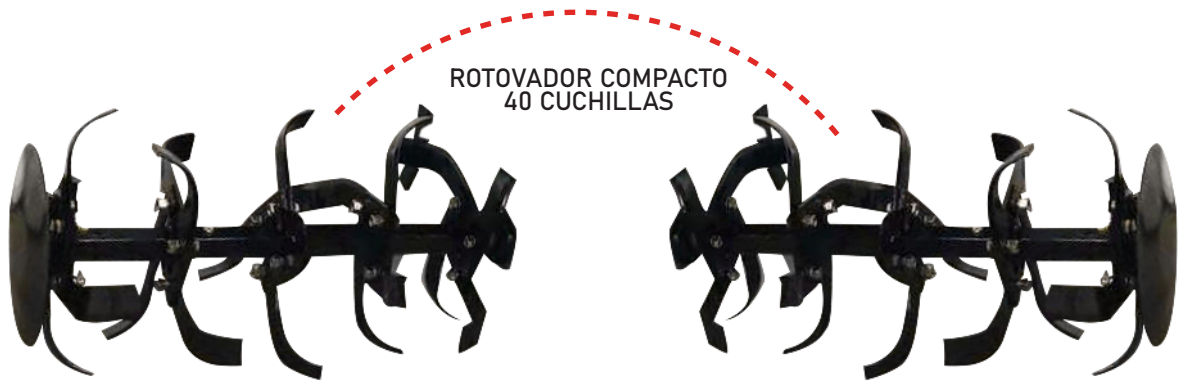

ITALY
TECHNOLOGY

MOTOCULTOR
PETROLERO

10hp

**MOTOCULTOR
PETROLERO**

10hp

TIPO:	CULTIVADOR DE GRANJA
MARCA:	BONELLY
MOTOR:	186F
COMBUSTIBLE:	DIESEL
POWER (HP):	10HP
TANQUE:	5L
ARRANQUE:	MANUAL
DIMENSIONES DE LABRANZA:	1000-1350 MM
CAJA DE CAMBIOS:	NEUTRO, RETROCESO, AVANZAR.
TRANSMISIÓN:	ENGRANAJES
NEUMÁTICOS:	5.0 - 12 FEET
MANILLAR:	ARRIBA/ ABAJO / IZQUIERDA/ DERECHA.
CUCHILLAS:	4 PIEZAS / 4 GRUPOS.
CESTIFICADOS:	ISO9001 CE
USO:	AGRÍCOLA - TIERRA.
TECNOLOGÍA:	TECNOLOGÍA ITALIANA
MODELO:	BSD1350M
PESO:	130KG

ARADO AJUSTABLE
PROFUNDIDAD - DIRECCIÓN